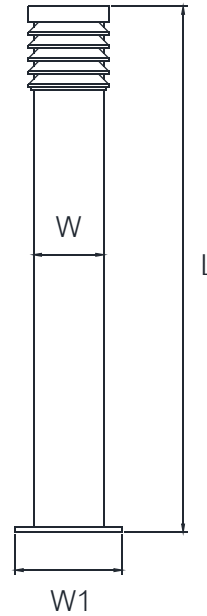

# BOLLARD LIGHT

### LAMP TYPE

- 1xE27

### DIMENSIONS (mm.)

MODEL	L	W	W1	PRICE
WBL106 E27 L480	480	135	190	3,500
WBL106 E27 L980	980	135	190	4,000